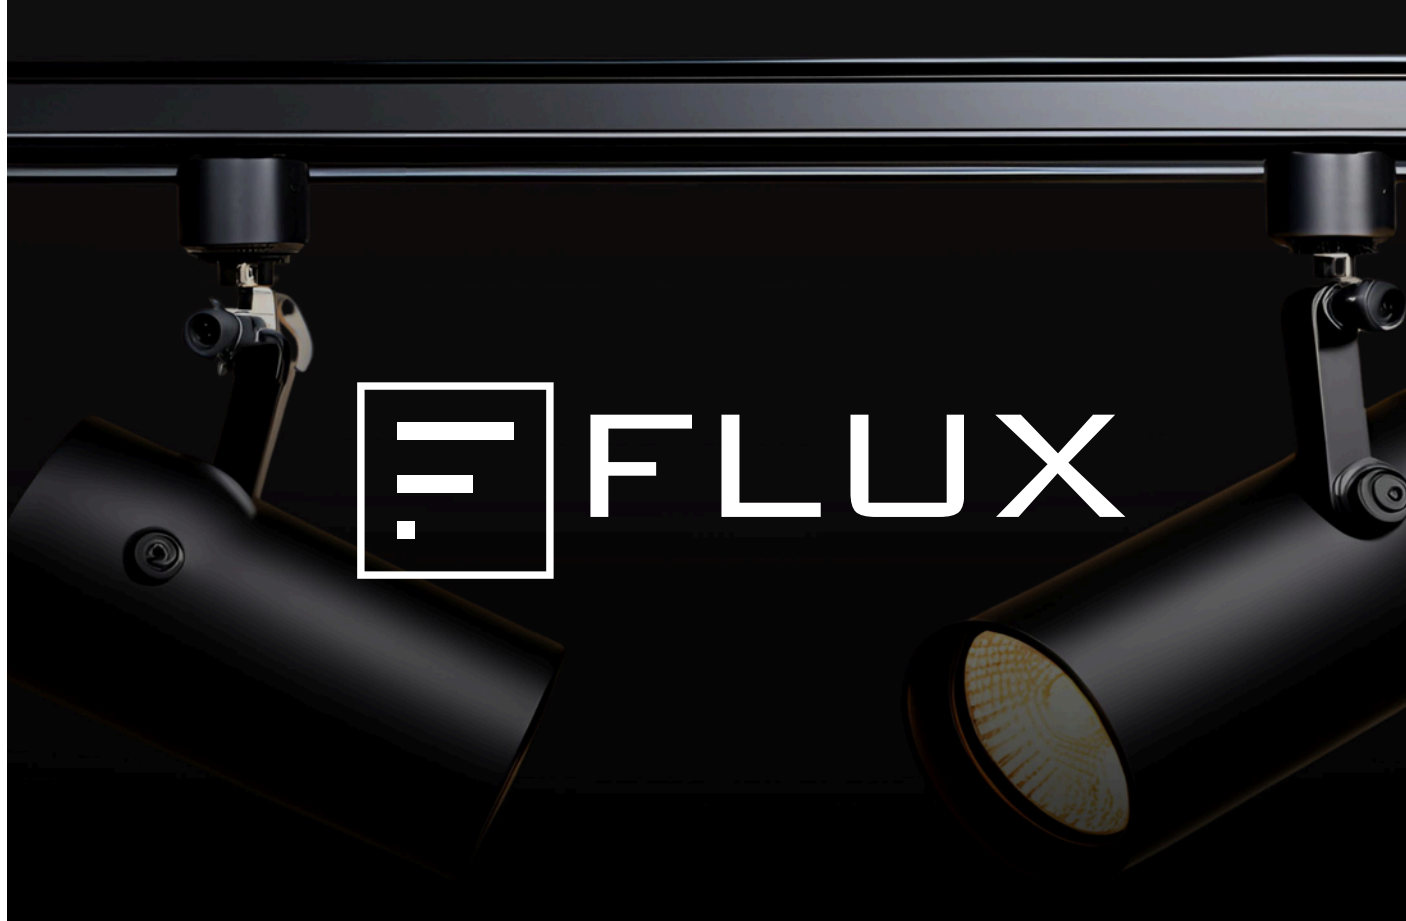

# SPOTLIGHT MAGNET

## PERLA MINI M004