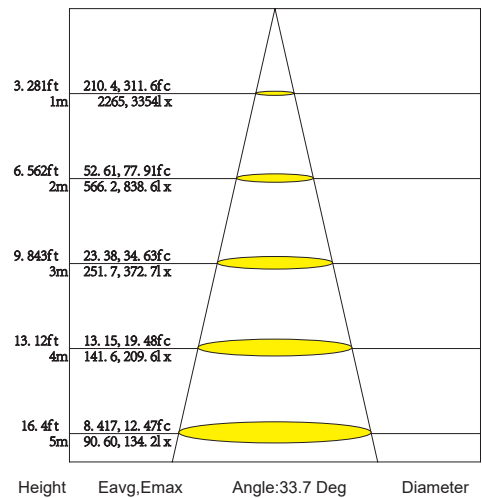

TECHNICAL DATA

P H O T O		D R A W I N G	
-----------------------	-----------------------------------------------------------------------------------	---------------------------------	-------------------------------------------------------------------------------------

STRAIGHT-
POWER
CONNECTOR

L-POWER
CONNECTOR

OPTIC & PHOTOMETRIC DATA

S-Spot
q 9°-15°

AVERAGE BEAM ANGLE(50%):16.6 DEG

14° 20W 3500K RA>90 CLEAR LENS

M-Medium
q 16°-25°

AVERAGE BEAM ANGLE(50%):22.0 DEG

24° 20W 3500K RA>90 CLEAR LENS

F-Flood
q 36°-39°

AVERAGE BEAM ANGLE(50%):33.7 DEG

36° 20W 3500K RA>90 CLEAR LENS