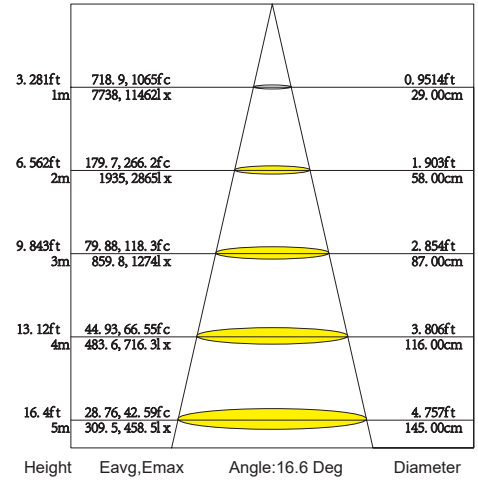

TECHNICAL DATA

P H O T O		D R A W I N G	
-----------------------	-----------------------------------------------------------------------------------	---------------------------------	------------------------------------------------------------------------------------

ACCESSORIES

FRESNEL

FROSTED

HONEYCOMB

SNOOTER

OPTIC & PHOTOMETRIC DATE

S-Spot
q 9°-15°

AVERAGE BEAM ANGLE(50%):16.6 DEG

14° 20W 3500K RA>90 CLEAR LENS

M-Medium
q 16°-25°

AVERAGE BEAM ANGLE(50%):22.0 DEG

24° 20W 3500K RA>90 CLEAR LENS

F-Flood
q 36°-39°

AVERAGE BEAM ANGLE(50%):33.7 DEG

36° 20W 3500K RA>90 CLEAR LENS