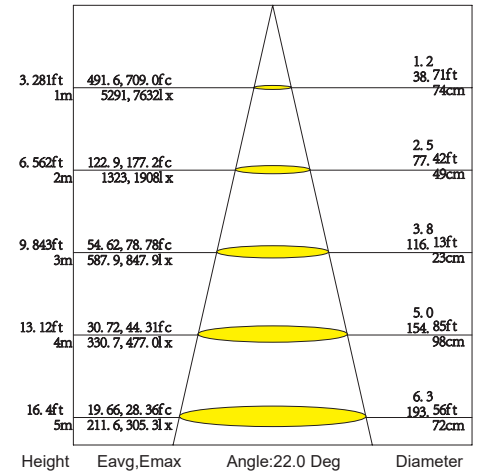

TECHNICAL DATA

P H O T O		D R A W I N G	
-----------------------	-----------------------------------------------------------------------------------	---------------------------------	------------------------------------------------------------------------------------

ACCESSORIES

FRESNEL

FROSTED

HONEYCOMB

SNOOTER

OPTIC & PHOTOMETRIC DATE

S-Spot
q 9°-15°

AVERAGE BEAM ANGLE(50%):16.6 DEG

14° 20W 3500K RA>90 CLEAR LENS

M-Medium
q 16°-25°

AVERAGE BEAM ANGLE(50%):22.0 DEG

24° 20W 3500K RA>90 CLEAR LENS

F-Flood
q 36°-39°

AVERAGE BEAM ANGLE(50%):33.7 DEG

36° 20W 3500K RA>90 CLEAR LENS