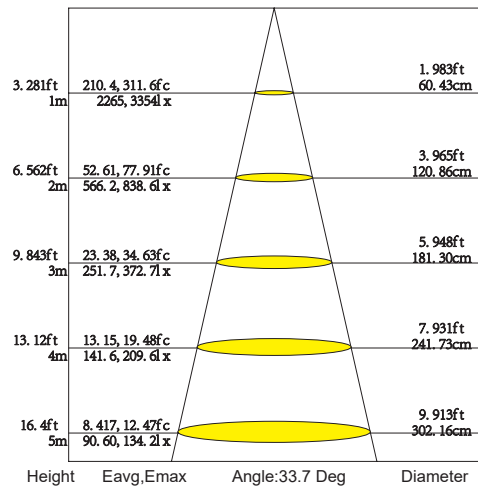

TECHNICAL DATA

P H O T O		D R A W I N G	
-----------------------	-----------------------------------------------------------------------------------	---------------------------------	------------------------------------------------------------------------------------

ACCESSORIES

FRESNEL

FROSTED

HONEYCOMB

SNOOTER

OPTIC & PHOTOMETRIC DATE

S-Spot
q 9°-15°

AVERAGE BEAM ANGLE(50%):16.6 DEG

14° 20W 3500K RA>90 CLEAR LENS

M-Medium
q 16°-25°

AVERAGE BEAM ANGLE(50%):22.0 DEG

24° 20W 3500K RA>90 CLEAR LENS

F-Flood
q 36°-39°

AVERAGE BEAM ANGLE(50%):33.7 DEG

36° 20W 3500K RA>90 CLEAR LENS