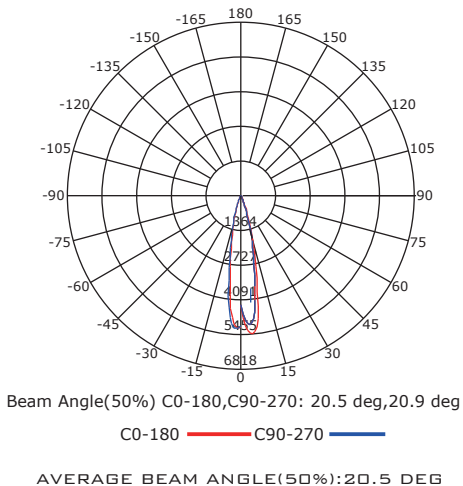

PERLA 9

LIGHT SOURCE

LED TYPE	CHIP
POWER MAX	9W
LUMINOUS FLUX	874LM
LUMINOUS EFFICIENCY(LM/W)	101LM/W
ENERGY EFFICIENCY INDEX	A+
COLOUR RENDERING INDEX(RA)	CRI>90
LED COLOUR TEMPERATURE(K)	3000K-3200K 3500K-4000K
STEP McADAM	SDGM 3
AVERAGE OPERATIONAL LIFE	30.000 HRS

TECHNICAL DATA

P H O T O	<p>PERLA MINI FLAT RING</p> 	<p>PERLA MINI MEDIUM RING</p> 	<p>PERLA MINI LONG RING</p> 
D R A W I N G S			

ACCESSORIES

OPTIC & PHOTOMETRIC DATA

M-Medium
q 16°-25°